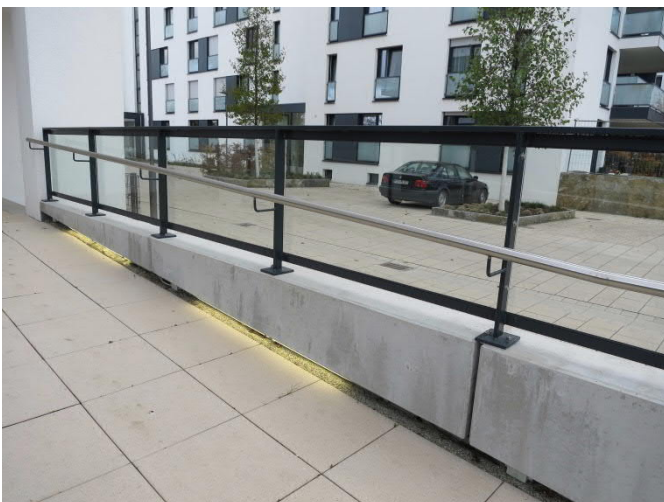

UNSERE REFERENZEN

GESTALTUNGSELEMENTE FÜR AUSSENANLAGEN

Projektbeschreibung:

individuelle Fertigteilelemente für die Gestaltung von Außenanlagen an großen Wohneinheiten.

Leistungsumfang KNECHT:

Lieferung massiver Fertigteile mit verschiedensten Maßen, als Sitzgelegenheit und Gestaltungselement.