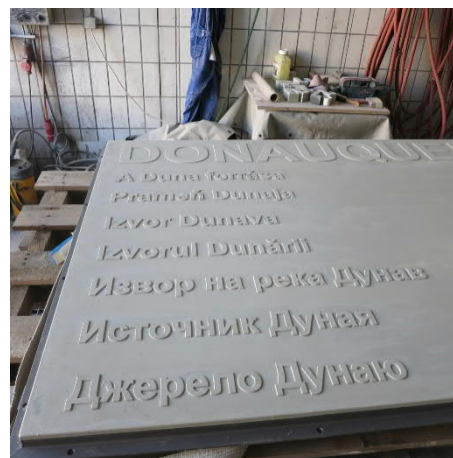

UNSERE REFERENZEN

MOTIVE

Die schalungsglatte Oberfläche unserer Betonfertigteile machen Beschriftungen und Motive, die in die Oberfläche eingearbeitet werden, zum ästhetischen Highlight.

Seite 1 von 1

Abbildungen teilweise mit kostenpflichtigen Sonderausstattungen.
Technische Änderungen und Irrtümer vorbehalten.