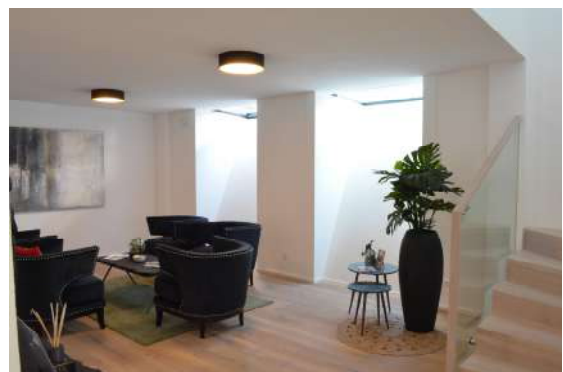

KNECHT LICHTFLUTER

FASZINIERENDE RAUMQUALITÄT DURCH ERHÖHTEN LICHTINFALL

Ob Einliegerwohnung, Hobbyraum, Homeoffice oder Kinderzimmer, Möglichkeiten gibt es viele – für alle jedoch gilt: Wer den Keller intensiv nutzt, legt auf den größtmöglichen Lichteinfall in den Kellerräumen Wert.

Ein wahres Lichtwunder sind die **Lichtfluter von KNECHT**. Durch ihre außerordentliche Gestaltungsform fällt das Licht ohne Reflexionsverluste direkt in den Kellerraum. Es werden zwei Ausführungsvarianten angeboten:

Großer Lichtfluter (Ausführungsvariante)

Das Standard-Außenmaß bei dieser Ausführung beträgt ca. 1,75 m, weitere Abmessungen auf Anfrage.