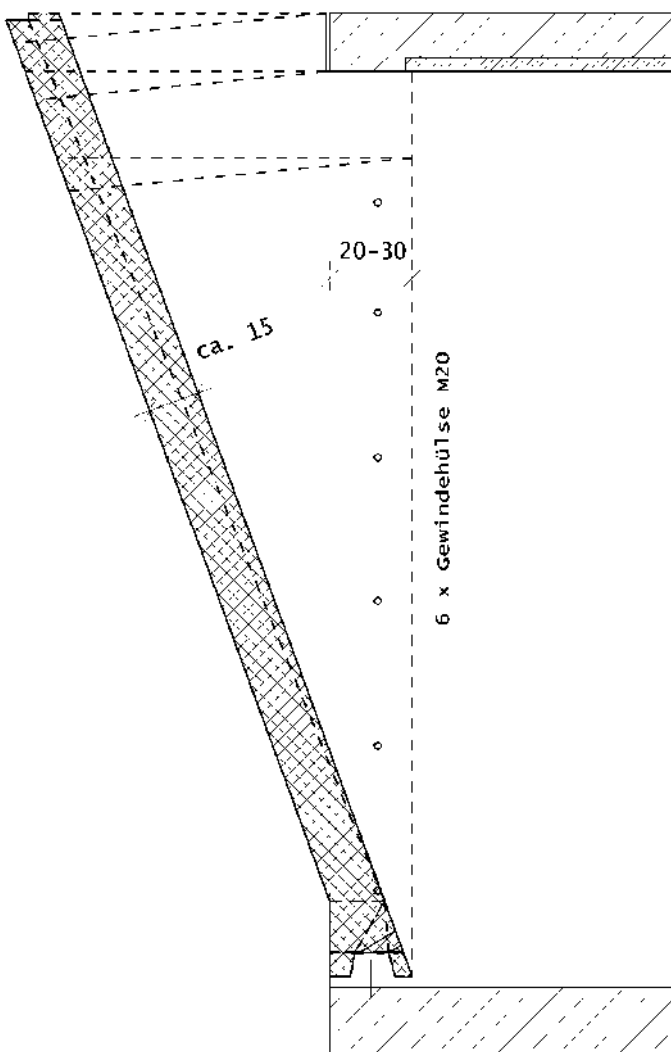

Großer Lichtfluter (Ausführungsvariante)

Das Standard-Außenmaß bei dieser Ausführung beträgt ca. 1,75 m, weitere Abmessungen auf Anfrage.

KNECHT LICHTFLUTER

Kleiner Lichtfluter (Ausführungsvariante)

Breite: ca. 129 cm
 Höhe: ab ca. 155 cm
 Tiefe: ca. 50 cm (unten) – ab ca. 97 cm (oben)

(Die genauen Abmessungen sind abhängig von der tatsächlichen Einbausituation.)